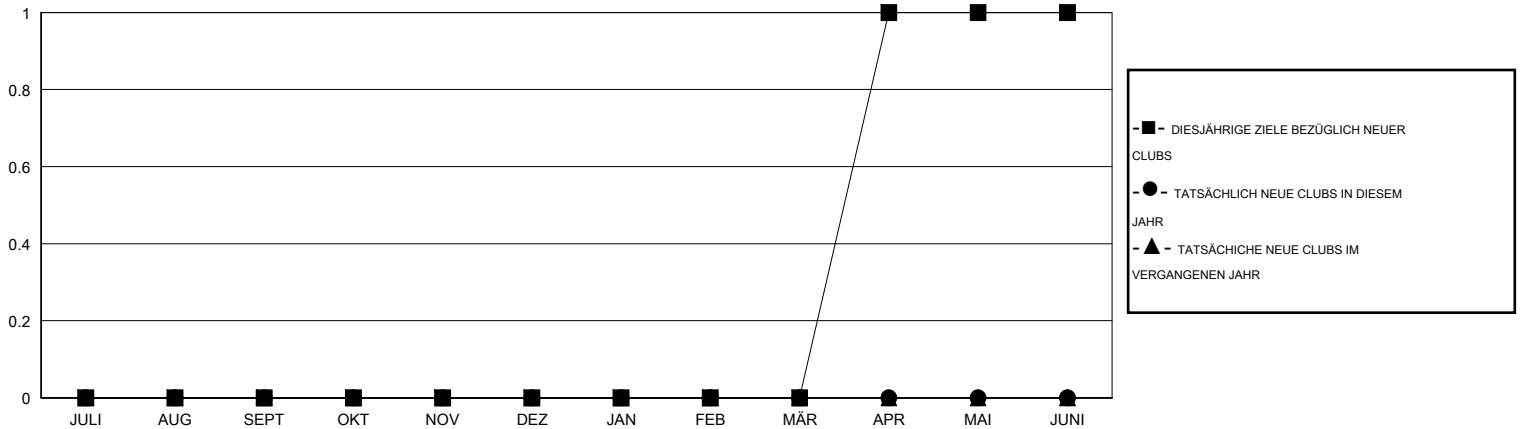

MONTHLY MEMBERSHIP PROGRESS REPORT

District 111RN

Results as of: 8/31/2016

GMT: Carl Robert Rettby

STANDORT GERMANY

GMT KONST. GEB.: 4

Clubs					Pro Mitglied				
ERGEBNISSE FÜR 2016-2017					ERGEBNISSE FÜR 2016-2017				
QUARTAL	ZIEL NEUE CLUBS	NEUE CLUBS	AUFGELOSTE CLUBS	NETTO-GEWINN/-VERLUST	QUARTAL	ZIEL NEUE MITGLIEDER	HINZUGEFÜGTE GRÜNDUNGS- UND NEUE MITGLIEDER	AUSGESCHIEDENE MITGLIEDER	NETTO-GEWINN/-VERLUST
JULI/AUG/SEPT	0	0	0	0	JULI/AUG/SEPT	2	12	14	-2
OKT/NOV/DEZ	0	0	0	0	OKT/NOV/DEZ	7	0	0	0
JAN/FEB/MÄR	0	0	0	0	JAN/FEB/MÄR	7	0	0	0
APR/MAI/JUNI	1	0	0	0	APR/MAI/JUNI	27	0	0	0

ZIELE UND TATSÄCHLICHE NEUE CLUBS KUMULATIV

ZIELE UND TATSÄCHLICHE MITGLIEDER KUMULATIV

ABGEMELDETE CLUBS: 0	10 VON 71 CLUBS HABEN 1 ODER MEHR NEUE MITGLIEDER AUFGENOMMEN	GESCHLECHTERVERTEILUNG MANN 2,075 (82.44%) FRAU 442 (17.56%)
AUSGETRETENE MITGLIEDER VERSTORBEN 2 CLUB AUFGELOST 0 ANDERE 12 GESAMT 14	KLICKEN SIE HIER FÜR ANGABEN ZUM ZUSTAND DES CLUBS	FAMILIENMITGLIEDER 48 HAUSHALTSVORSTAND 24 NICHT-FAMILIENVORSTAND 24