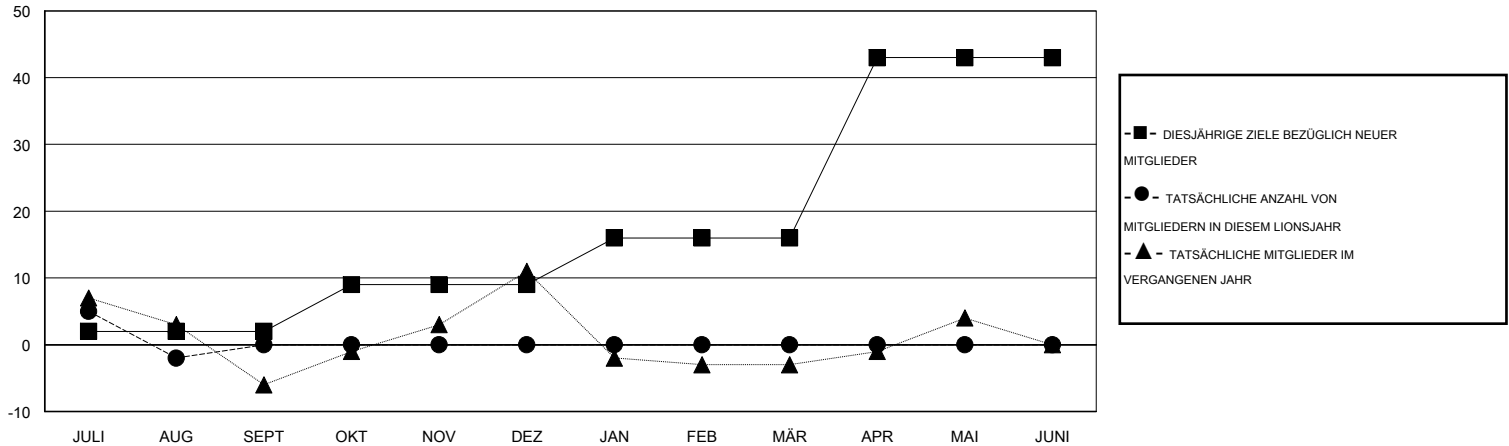

MONTHLY MEMBERSHIP PROGRESS REPORT

District 111RN

Results as of: 8/31/2016

GMT: Carl Robert Rettby

STANDORT GERMANY

GMT KONST. GEB.: 4

Clubs					Pro Mitglied				
ERGEBNISSE FÜR 2016-2017					ERGEBNISSE FÜR 2016-2017				
QUARTAL	ZIEL NEUE CLUBS	NEUE CLUBS	AUFGELOSTE CLUBS	NETTO-GEWINN/-VERLUST	QUARTAL	ZIEL NEUE MITGLIEDER	HINZUGEFÜGTE GRÜNDUNGS- UND NEUE MITGLIEDER	AUSGESCHIEDENE MITGLIEDER	NETTO-GEWINN/-VERLUST
JULI/AUG/SEPT	0	0	0	0	JULI/AUG/SEPT	2	12	14	-2
OKT/NOV/DEZ	0	0	0	0	OKT/NOV/DEZ	7	0	0	0
JAN/FEB/MÄR	0	0	0	0	JAN/FEB/MÄR	7	0	0	0
APR/MAI/JUNI	1	0	0	0	APR/MAI/JUNI	27	0	0	0

ZIELE UND TATSÄCHLICHE NEUE CLUBS KUMULATIV

ZIELE UND TATSÄCHLICHE MITGLIEDER KUMULATIV

ABGEMELDETE CLUBS: 0	10 VON 71 CLUBS HABEN 1 ODER MEHR NEUE MITGLIEDER AUFGENOMMEN	GESCHLECHTERVERTEILUNG MANN 2,075 (82.44%) FRAU 442 (17.56%)
AUSGETRETENE MITGLIEDER VERSTORBEN 2 CLUB AUFGELOST 0 ANDERE 12 GESAMT 14	KLICKEN SIE HIER FÜR ANGABEN ZUM ZUSTAND DES CLUBS	FAMILIENMITGLIEDER 48 HAUSHALTSVORSTAND 24 NICHT-FAMILIENVORSTAND 24